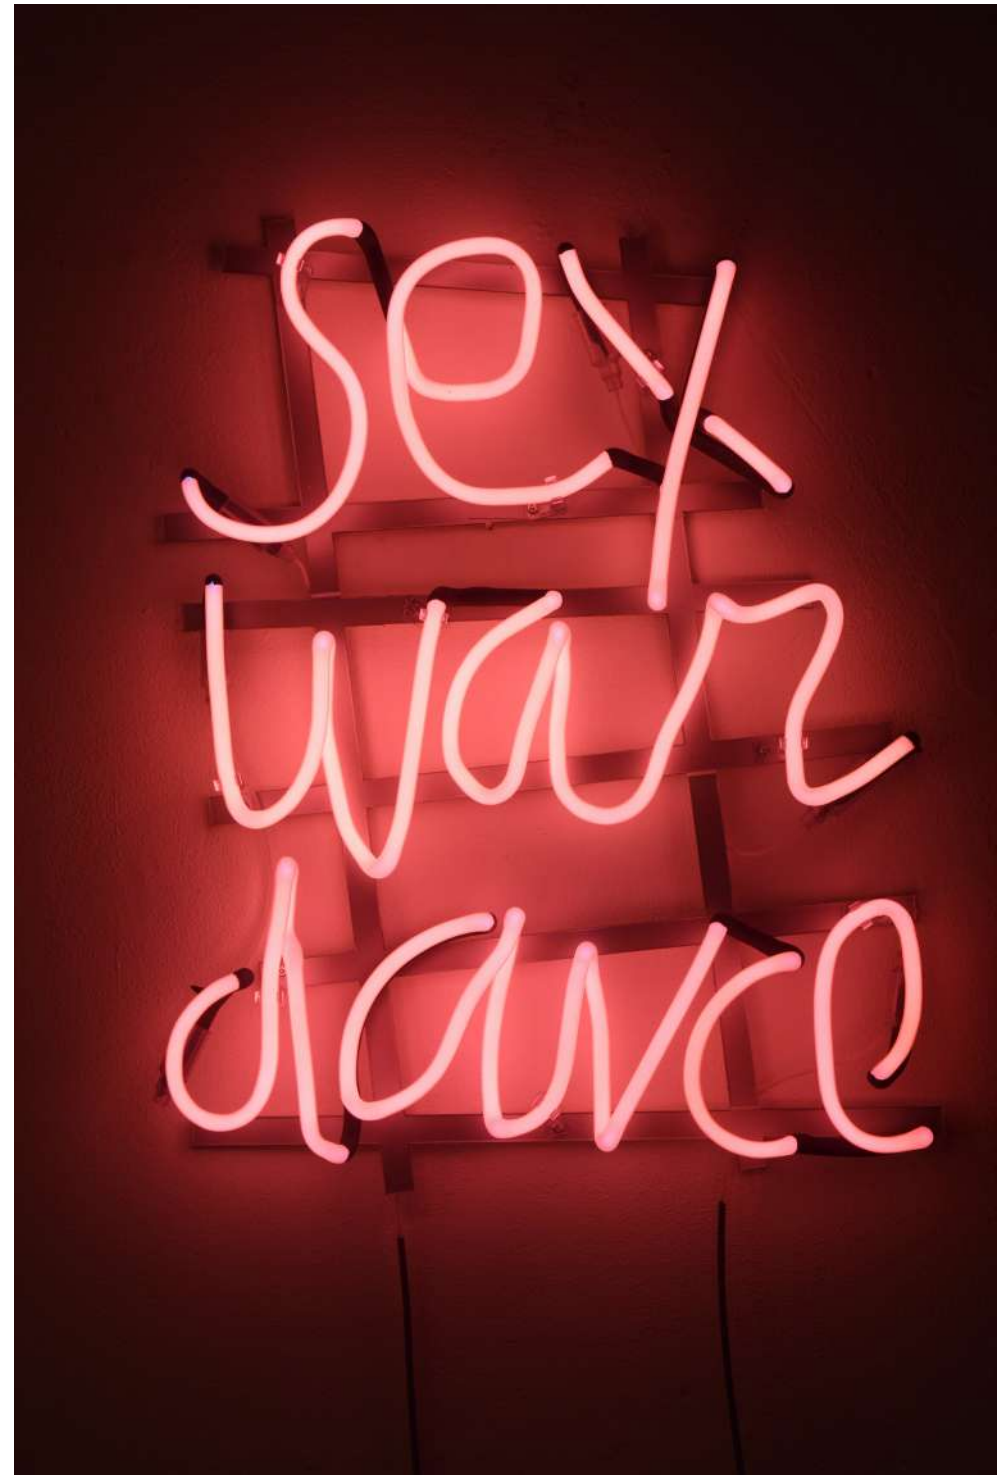

***BOI - DA SÉRIE BANDO***

2016  
50 x 50,5 cm

grafite, aquarela líquida e fixador sobre  
papel Hahnemühle 80 gr  
[graphite, liquid watercolor and fixative on  
80 gr Hahnemühle paper]

3739 0109

**GANCHO**

1995  
63 x 53 x 0,5 cm

objeto de ferro  
[iron object]

3739 0180

sex  
war  
dave

***PERDIDAS***

1990  
61 x 103 x 3 cm

aluminio fundido  
[cast aluminum]

3739 0354

**SEX WAR DANCE**

2019  
66,5 x 52,5 cm

neon 12mm vermelho flamingo com estrutura de alumínio composto  
[12mm flamingo red neon with aluminum composite structure]

3739 0187

SOX  
WAR  
DANCE

**SOLO**

1992  
77 x 54 cm