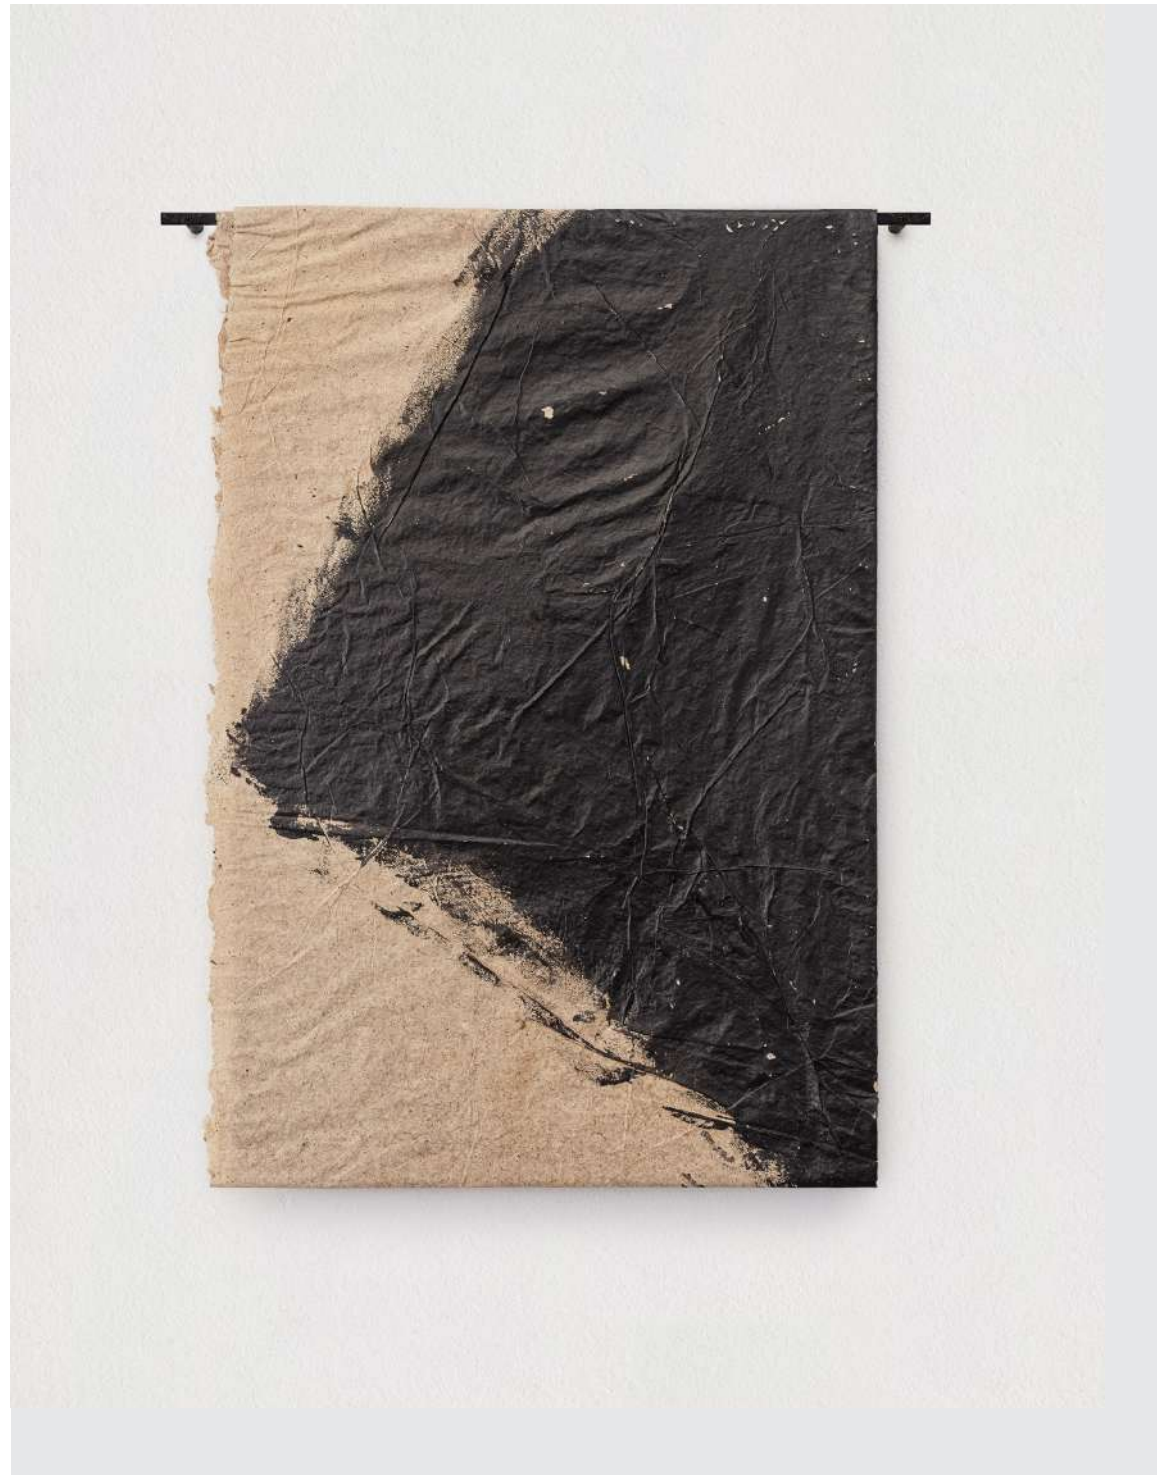

***BOI - DA SÉRIE BANDO***

2016  
50 x 50,5 cm

grafite, aquarela líquida e fixador sobre  
papel Hahnemühle 80 gr  
[graphite, liquid watercolor and fixative on  
80 gr Hahnemühle paper]

3739 0109

**GANCHO**

**SEX WAR DANCE**

2019  
66,5 x 52,5 cm

neon 12mm vermelho flamingo com estrutura de alumínio composto  
[12mm flamingo red neon with aluminum composite structure]

3739 0187

SOX  
WAR  
DANCE

**SOLO**

1992  
77 x 54 cm

Resina acrílica e pó de de grafite sobre papel artesanal de fibra de banana  
[Acrylic resin and graphite powder on banana fiber handmade paper]

3739 0368

**FECHE A PORTA**

1997

125 x 73 x 73 cm (fechada/ closed)

125 x 221 x 37,5 cm (aberta/ open)

ferro soldado e dobradiças  
[welded iron and hinges]

3739 0014

**ESCADINHA**

2018  
63,7 x 4,5 cm

madeira e bronze  
[wood and bronze]

3739 0348

VERMELHO