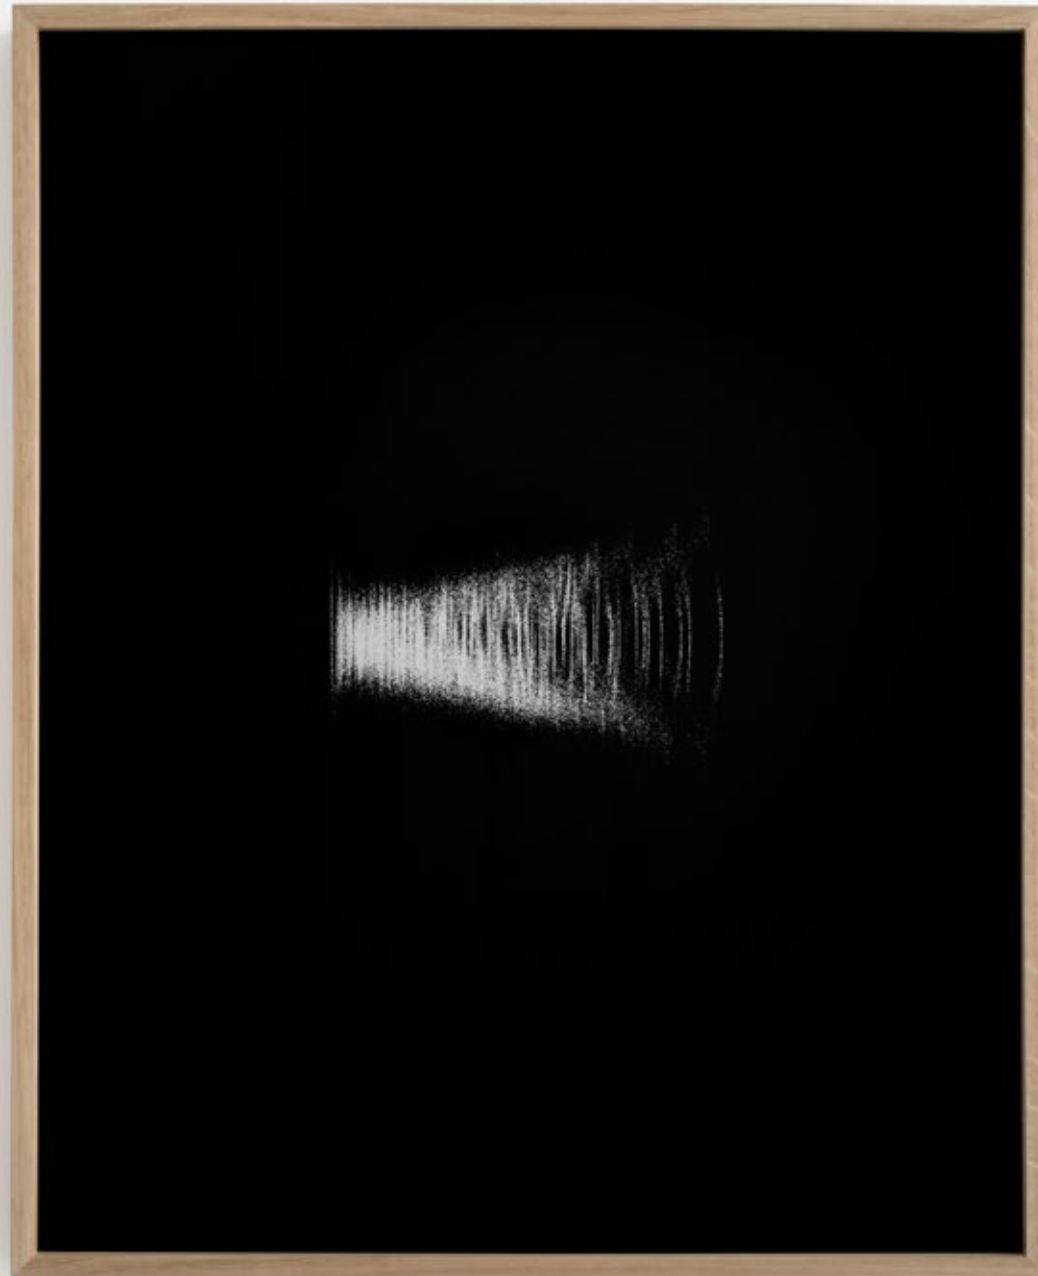

Mrk231_phase from the series Sources

2022

42 x 34 cm

Impresión en gelatina de plata
[Silver Gelatin Print]