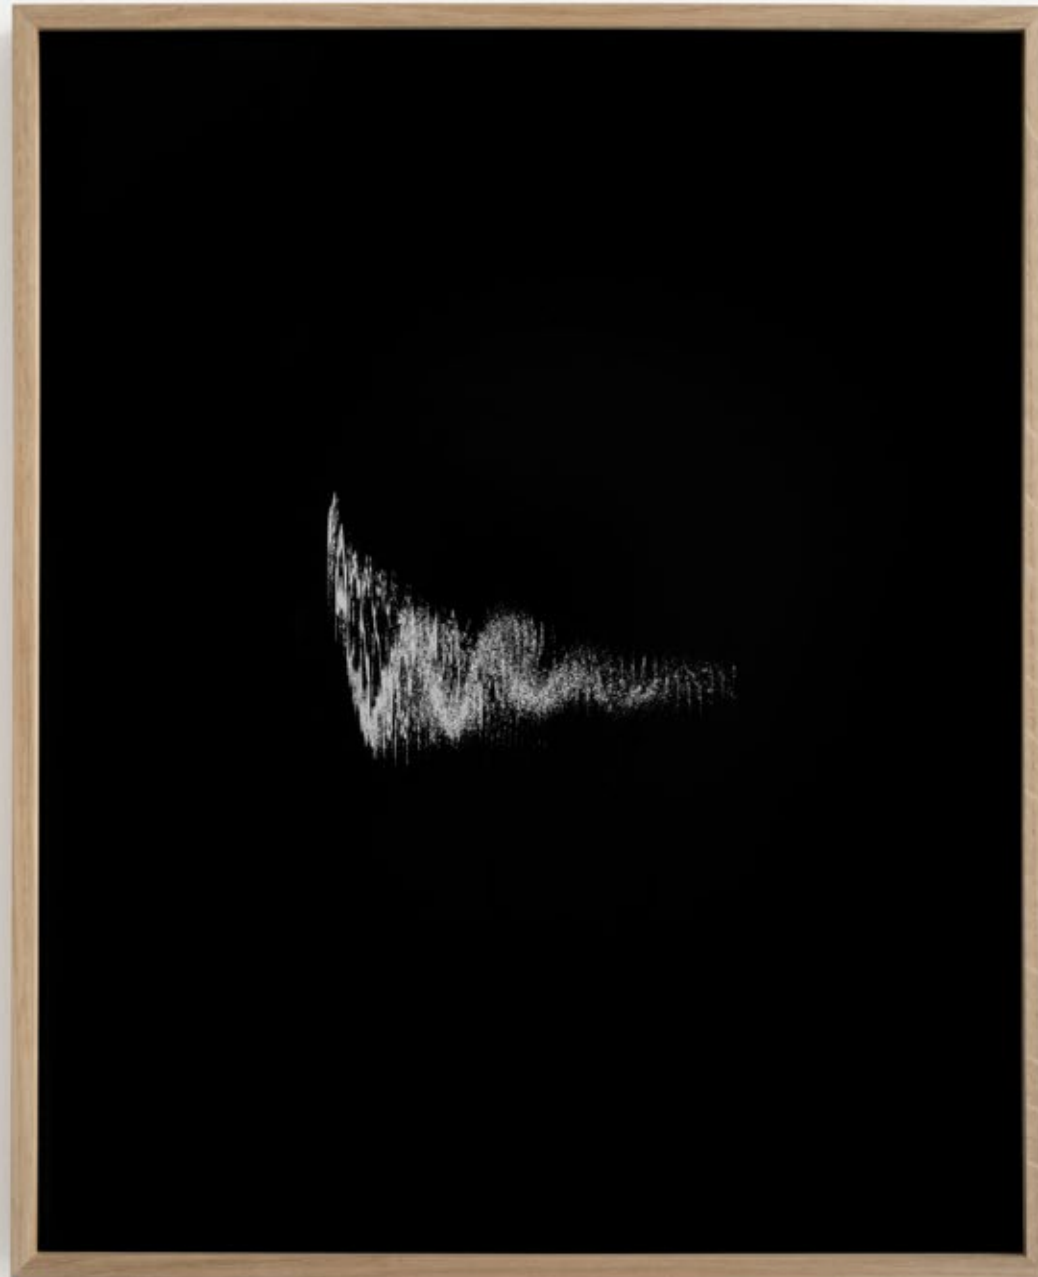

3C293_uv from the series **Sources**

2022

42 x 34 cm

Impresión en gelatina de plata
[Silver Gelatin Print]