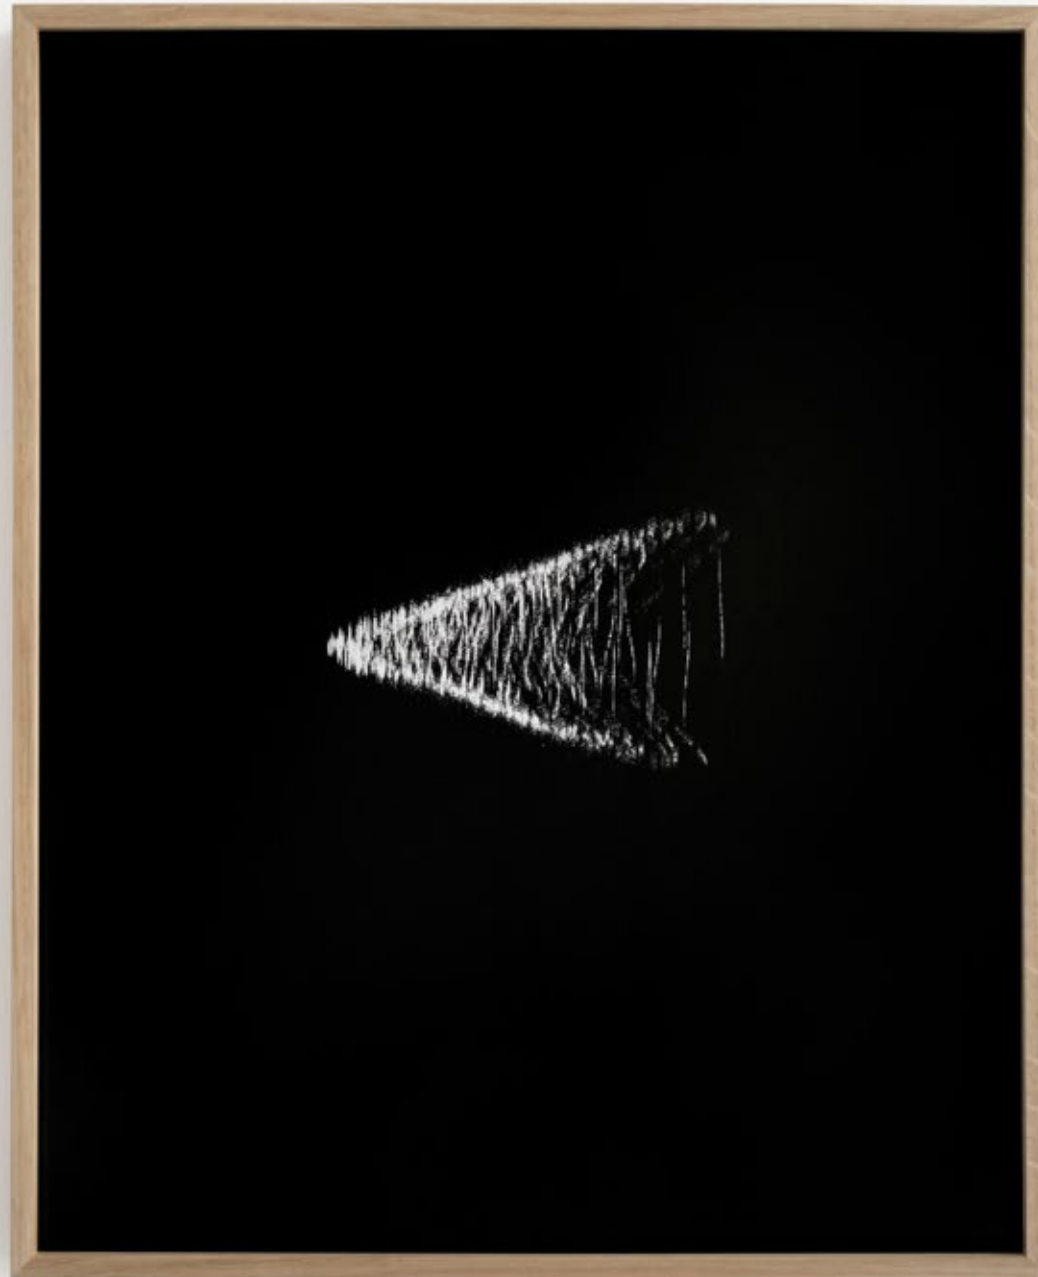

3C84VLA_phase from the series Sources

2022

42 x 34 cm

Impresión en gelatina de plata
[Silver Gelatin Print]